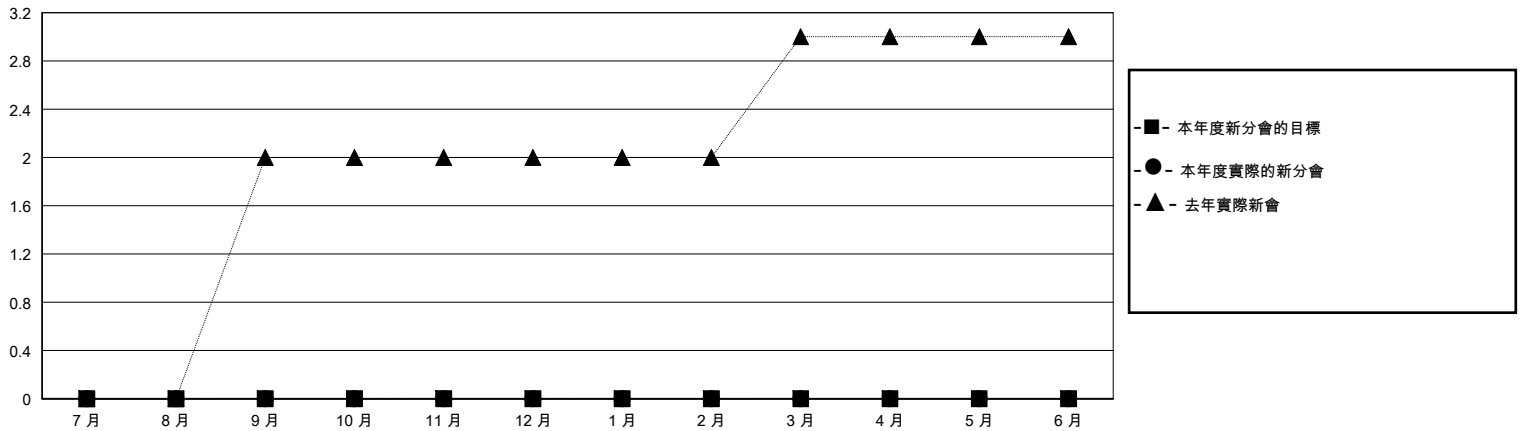

# MONTHLY MEMBERSHIP PROGRESS REPORT

District 300C 3

Results as of: 7/31/2024

GMT:

地點 REP OF CHINA

GMT憲章區

分會				位會員@每位須繳			
成果 2024-2025				成果 2024-2025			
季	新分會目標	新會	會員流失的分會	季	會員淨增長目標	實際會員增長數	實際退會會員 (包括轉會)
7月/8月/9月	0	0	0	7月/8月/9月	0	68	30
10月/11月/12月	0	0	0	10月/11月/12月	0	0	0
1月/2月/3月	0	0	0	1月/2月/3月	0	0	0
4月/5月/6月	0	0	0	4月/5月/6月	0	0	0

目標與實際新會累積

目標和實際會員累積

已取消的分會: 0	12 CLUBS OF 35 增添1位或以上的新會員	性別分佈
放棄的會員	<a href="#">點擊這裡取得彙計會員數據</a>	男 894 (63.05%)
		女 524 (36.95%)
		總計家庭單位會員數 577
		支付減半會費的家庭會員 407
過世 0		
分會已取消 0		
其他 30		
總計 30		