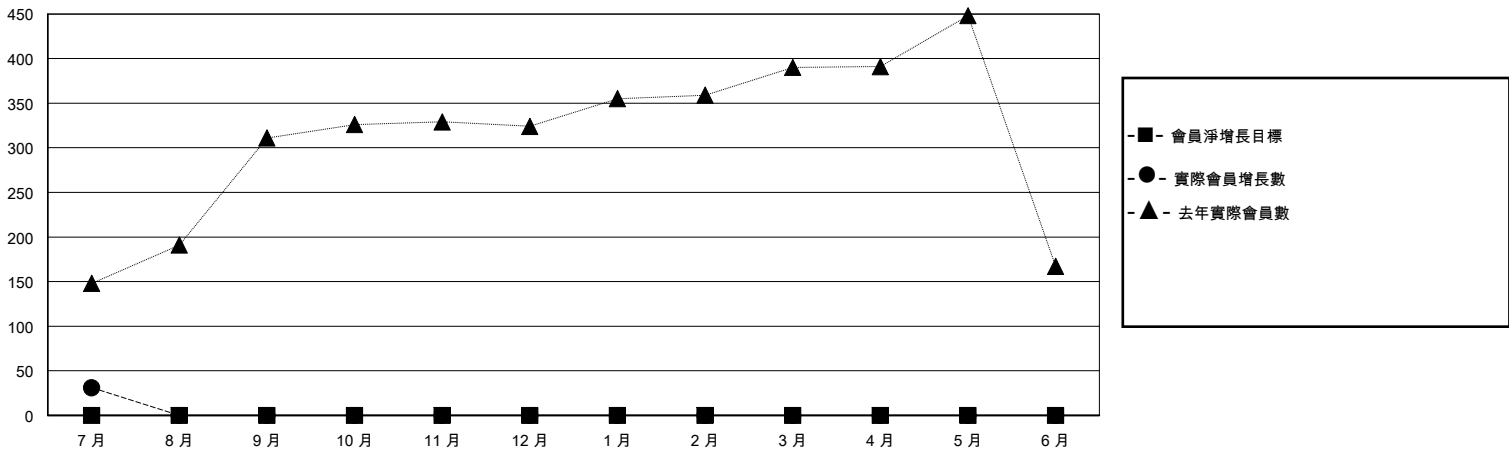

# MONTHLY MEMBERSHIP PROGRESS REPORT

District 300C 3

Results as of: 7/31/2024

GMT:

地點 REP OF CHINA

GMT憲章區

分會				位會員@每位須繳			
成果 2024-2025				成果 2024-2025			
季	新分會目標	新會	會員流失的分會	季	會員淨增長目標	實際會員增長數	實際退會會員 (包括轉會)
7月/8月/9月	0	0	0	7月/8月/9月	0	68	30
10月/11月/12月	0	0	0	10月/11月/12月	0	0	0
1月/2月/3月	0	0	0	1月/2月/3月	0	0	0
4月/5月/6月	0	0	0	4月/5月/6月	0	0	0

目標與實際新會累積

目標和實際會員累積

已取消的分會: 0	12 CLUBS OF 35 增添1位或以上的新會員	性別分佈
放棄的會員	<a href="#">點擊這裡取得彙計會員數據</a>	男 894 (63.05%)
		女 524 (36.95%)
		總計家庭單位會員數 577
		支付減半會費的家庭會員 407
過世 0		
分會已取消 0		
其他 30		
總計 30		